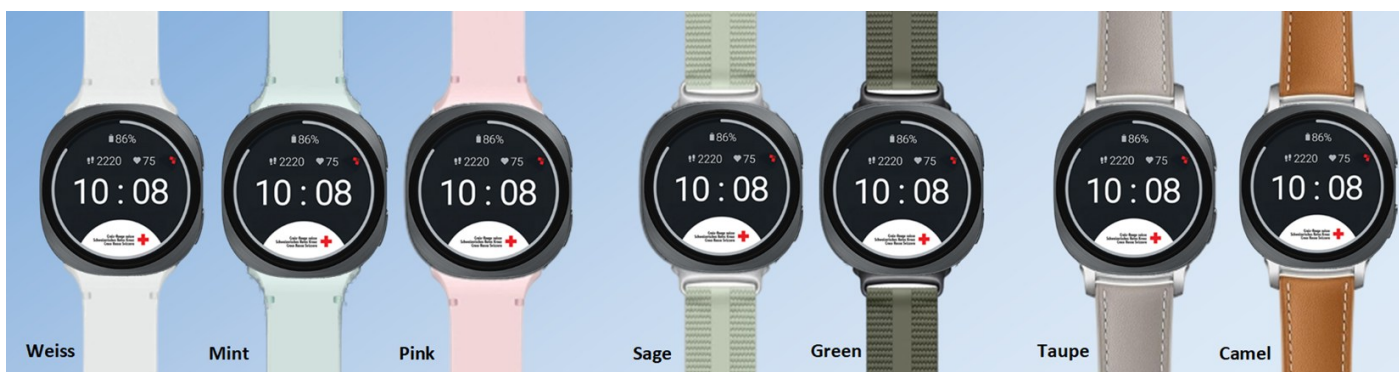

## Die moderne Form von Sicherheit

Gültig ab 1. Januar 2026

Eine zeitgemässe, elegante Uhr (Smartwatch) als persönliche Notruflösung an Ihrem Handgelenk.

- Mit direkter Sprechverbindung zur Notrufzentrale und genauer GPS-Ortung.
- Die Uhr ist wasserdicht und besitzt eine Akkulaufzeit von mindestens 24 Stunden.\*
- Die Notruf-Uhr nutzt den eingebauten Sturzsensoren von Samsung zur automatischen Alarmierung bei schweren Stürzen.
- Zifferblatt mit digitaler Zeitanzeige sowie Messung von Schrittzahl und Herzfrequenz.

Samsung Galaxy Watch 8 LTE  
40mm / Graphite

Gerne zeigen wir Ihnen die Möglichkeiten der neuen SRK Notruf-Uhr bei uns im Rotkreuz-Haus in Aarau. Bitte machen Sie mit uns einen Termin ab, wir freuen uns auf Ihre Kontaktnahme.

**Preis Notruf-Uhr (Kauf):**

**CHF 425.—**

Individuelles Armband (Zubehör/Kauf)

CHF 35.—

**Anschlussgebühr Notrufzentrale SRK:**

**CHF 55.— / Monat**

Die SRK Notruf-Uhr wird original mit schwarzem Silikon-Armband geliefert. Für eine individuelle Gestaltung Ihrer Uhr können Sie gerne aus unserer Zubehör-Kollektion von Armbändern auswählen: